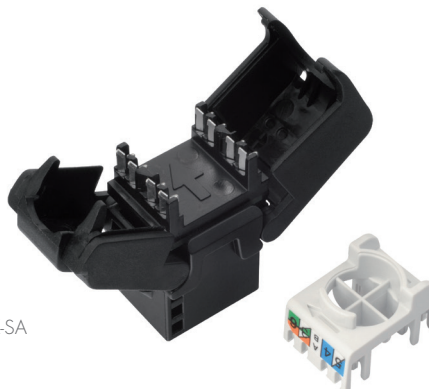

SXKJ-6-UTP-BK-SA

SOLARIX KATEGORIE 6

Keystony samořezné

1 Gbps

250 MHz

Podporované protokoly
Min. životnost portu
Krytí kontaktů
Svorkovnice
Min. životnost svorkovnice
Velikost vodiče
Materiál nekovových částí
Skladovací teplota
Provozní teplota
Max. provozní vlhkost

1000BASE-T/TX a nižší
1 000 zapojení/odpojení
50 μ zlata a 100 μ niklu
samořezná
200 zařezání
AWG 26 - 22
FR plast podle UL94-0
-40 až +70 °C
-10 až +60 °C
93 %

Samořezné keystony Solarix se vyznačují velmi jednoduchou instalací, ke které není nutné použít zařezávací nástroj. Tyto keystony bez problémů splňují parametry kategorie 6 specifikované v mezinárodních standardech strukturované kabeláže ANSI/TIA 568, ISO/IEC 11801 a EN 50173 včetně všech nejnovějších dodatků. Keystony jsou osazeny 180° samořeznou svorkovnicí, která je označena barevným schématem podle typu zapojení, a to buď podle standardu T568A, nebo T568B. Do této svorkovnice je možné zařezat kabely s vodiči o velikosti AWG 26 - 22. Standardní barva nestíněných samořezných keystonů Solarix je černá, u stíněné verze je tělo modulu oplechováno stříbrnou kovovou částí. Díky svým kompaktním rozměrům jsou tyto samořezné keystony Solarix kompatibilní s modulárními zásuvkami většiny výrobců (např. ABB, Schneider, Legrand, Moeller, Hager, Obzor atd.).

Označení

SXKJ-6-UTP-BK-SA

SXKJ-6-STP-BK-SA

Popis

Keystone Solarix CAT6 UTP RJ45 černý samořezný

Keystone Solarix CAT6 STP RJ45 černý samořezný

SXKJ-6-STP-BK-SA

SXKJ-6-UTP-BK-SA