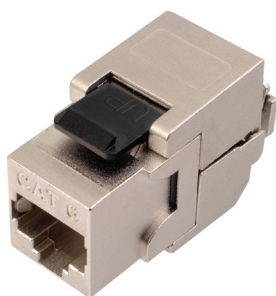

SXKJ-6-UTP-BK-SA

SOLARIX KATEGORIE 6

Keystony samořezné

1 Gbps

250 MHz

Podporované protokoly
Min. životnost portu
Krytí kontaktů
Svorkovnice
Min. životnost svorkovnice
Velikost vodiče
Materiál nekovových částí
Skladovací teplota
Provozní teplota
Max. provozní vlhkost

1000BASE-T/TX a nižší
1 000 zapojení/odpojení
50 μ zlata a 100 μ niklu
samořezná
200 zařezání
AWG 26 - 22
FR plast podle UL94-0
-40 až +70 °C
-10 až +60 °C
93 %

Samořezné keystony Solarix se vyznačují velmi jednoduchou instalací, ke které není nutné použít zařezávací nástroj. Tyto keystony bez problémů splňují parametry kategorie 6 specifikované v mezinárodních standardech strukturované kabeláže ANSI/TIA 568, ISO/IEC 11801 a EN 50173 včetně všech nejnovějších dodatků. Keystony jsou osazeny 180° samořeznou svorkovnicí, která je označena barevným schématem podle typu zapojení, a to buď podle standardu T568A, nebo T568B. Do této svorkovnice je možné zařezat kabely s vodiči o velikosti AWG 26 - 22. Standardní barva nestíněných samořezných keystonů Solarix je černá, u stíněné verze je tělo modulu oplechováno stříbrnou kovovou částí. Díky svým kompaktním rozměrům jsou tyto samořezné keystony Solarix kompatibilní s modulárními zásuvkami většiny výrobců (např. ABB, Schneider, Legrand, Moeller, Hager, Obzor atd.).

Označení

SXKJ-6-UTP-BK-SA

SXKJ-6-STP-BK-SA

Popis

Keystone Solarix CAT6 UTP RJ45 černý samořezný

Keystone Solarix CAT6 STP RJ45 černý samořezný

SXKJ-6-STP-BK-SA

SXKJ-6-UTP-BK-SA